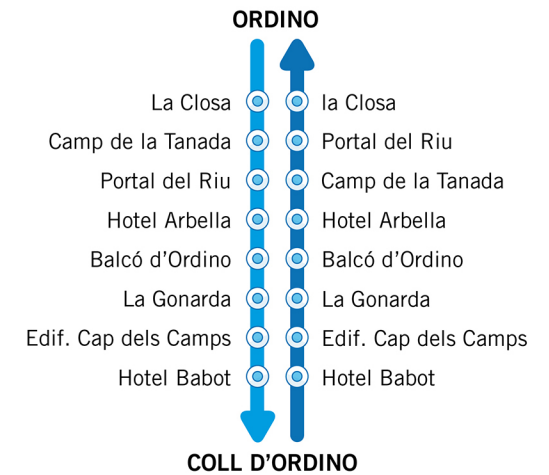

ORDINO - COLL D'ORDINO

TOT L'ANY

ORDINO

7.50	8.50	10.20	11.50	12.50	13.50	15.20
16.50	17.50	18.50	19.50	20.50	21.20	21.50

COLL D'ORDINO

7.55	8.55	10.25	11.55	12.55	13.55	15.25
16.55	17.55	18.55	19.55	20.55	21.25	21.55